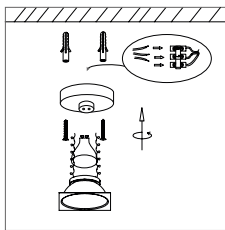

APPLIQUE
ESSENZA RONDÒ

	A	OUT	IN		
1 Slot GU10	Ø 80 mm	White □	Gold ■	ESRBG80-GU10	26,50 €
			White □	ESRBB80-GU10	
		Black ■	Gold ■	ESRNG80-GU10	
			White □	ESRNB80-GU10	
Ø 96 mm	White □	Gold ■	ESRBG96-GU10	31,00 €	
		White □	ESRBB96-GU10		
	Black ■	Gold ■	ESRNG96-GU10		
		White □	ESRNB96-GU10		

INSTALLATION

Effettuare i collegamenti elettrici, montare la base a muro, inserire la lampada GU10 nell'attacco e il diffusore a molla sulla lampadina.

Set up the electrical connections, mount the base on the wall, insert the GU10 lamp in the socket and the spring diffuser on the bulb.

Finire il montaggio con il corpo lampada e fissarlo con le apposite viti.

Complete the installation with the lamp body and fix it with the screws.

INDOOR

Applique a soffitto in alluminio per lampade spot GU10. Diverse combinazioni di colore per adattarsi a tutti gli stili e tendenze.