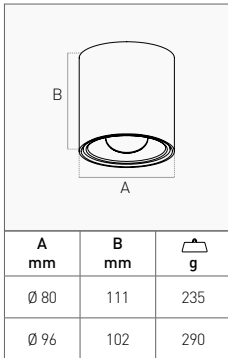

APPLIQUE
ESSENZA RONDÒ

	A	OUT	IN		
1 Slot GU10	Ø 80 mm	White □	Gold ■	ESRBG80-GU10	26,50 €
			White □	ESRBB80-GU10	
		Black ■	Gold ■	ESRNG80-GU10	
			White □	ESRNB80-GU10	
Ø 96 mm	White □	Gold ■	ESRBG96-GU10	31,00 €	
		White □	ESRBB96-GU10		
	Black ■	Gold ■	ESRNG96-GU10		
		White □	ESRNB96-GU10		