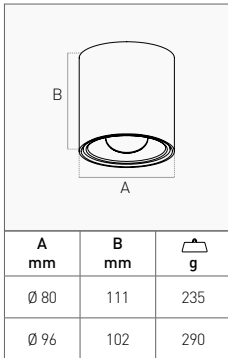

APPLIQUE  
**ESSENZA RONDÒ**

	A	OUT	IN		
1 Slot GU10	Ø 80 mm	White □	Gold ■	<b>ESRBG80-GU10</b>	26,50 €
			White □	<b>ESRBB80-GU10</b>	
		Black ■	Gold ■	<b>ESRNG80-GU10</b>	
			White □	<b>ESRNB80-GU10</b>	
Ø 96 mm	White □	Gold ■	<b>ESRBG96-GU10</b>	31,00 €	
		White □	<b>ESRBB96-GU10</b>		
	Black ■	Gold ■	<b>ESRNG96-GU10</b>		
		White □	<b>ESRNB96-GU10</b>		