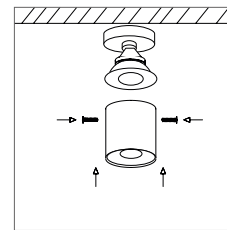

APPLIQUE  
**ESSENZA RONDÒ**

	A	OUT	IN		
1 Slot GU10	Ø 80 mm	White □	Gold ■	<b>ESRBG80-GU10</b>	26,50 €
			White □	<b>ESRBB80-GU10</b>	
		Black ■	Gold ■	<b>ESRNG80-GU10</b>	
			White □	<b>ESRNB80-GU10</b>	
Ø 96 mm	White □	Gold ■	<b>ESRBG96-GU10</b>	31,00 €	
		White □	<b>ESRBB96-GU10</b>		
	Black ■	Gold ■	<b>ESRNG96-GU10</b>		
		White □	<b>ESRNB96-GU10</b>		

INSTALLATION

Effettuare i collegamenti elettrici, montare la base a muro, inserire la lampada GU10 nell'attacco e il diffusore a molla sulla lampadina.

Set up the electrical connections, mount the base on the wall, insert the GU10 lamp in the socket and the spring diffuser on the bulb.