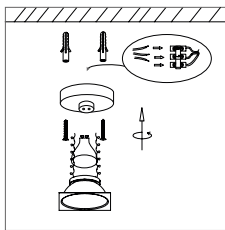

APPLIQUE  
**ESSENZA RONDÒ**

	A	OUT	IN		
1 Slot GU10	Ø 80 mm	White □	Gold ■	<b>ESRBG80-GU10</b>	26,50 €
			White □	<b>ESRBB80-GU10</b>	
		Black ■	Gold ■	<b>ESRNG80-GU10</b>	
			White □	<b>ESRNB80-GU10</b>	
Ø 96 mm	White □	Gold ■	<b>ESRBG96-GU10</b>	31,00 €	
		White □	<b>ESRBB96-GU10</b>		
	Black ■	Gold ■	<b>ESRNG96-GU10</b>		
		White □	<b>ESRNB96-GU10</b>		

INSTALLATION

Effettuare i collegamenti elettrici, montare la base a muro, inserire la lampada GU10 nell'attacco e il diffusore a molla sulla lampadina.

Set up the electrical connections, mount the base on the wall, insert the GU10 lamp in the socket and the spring diffuser on the bulb.

Finire il montaggio con il corpo lampada e fissarlo con le apposite viti.

Complete the installation with the lamp body and fix it with the screws.

INDOOR

Applique a soffitto in alluminio per lampade spot GU10. Diverse combinazioni di colore per adattarsi a tutti gli stili e tendenze.