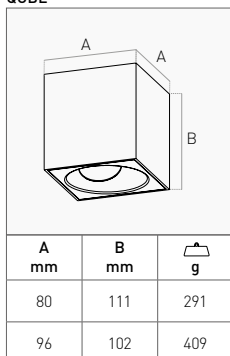

ESQNG96-GU10

ESQNB160-2GU10

ESQBG160-2GU10

ESQBB80-GU10

APPLIQUE ESSENZA SQUARE

QUBE

	A	OUT	IN		
1 Slot GU10	80 mm	White <input type="checkbox"/>	Gold <input checked="" type="checkbox"/>	ESQBG80-GU10	26,50 €
			White <input type="checkbox"/>	ESQBB80-GU10	
	96 mm	Black <input checked="" type="checkbox"/>	Gold <input checked="" type="checkbox"/>	ESQNG80-GU10	
			White <input type="checkbox"/>	ESQNB80-GU10	
1 Slot GU10	96 mm	White <input type="checkbox"/>	Gold <input checked="" type="checkbox"/>	ESQBG96-GU10	31,00 €
			White <input type="checkbox"/>	ESQBB96-GU10	
	96 mm	Black <input checked="" type="checkbox"/>	Gold <input checked="" type="checkbox"/>	ESQNG96-GU10	
			White <input type="checkbox"/>	ESQNB96-GU10	