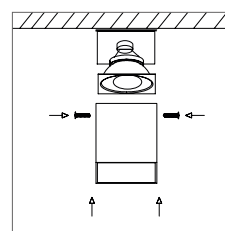

ALUMINUM 5 YEARS

INSTALLATION

Effettuare i collegamenti elettrici, montare la base a muro, inserire la lampada GU10 nell'attacco e il diffusore a molla sulla lampadina.

Set up the electrical connections, mount the base on the wall, insert the GU10 lamp in the socket and the spring diffuser on the bulb.