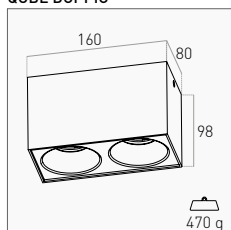

ESQNG96-GU10

ESQNB160-2GU10

ESQBG160-2GU10

ESQBB80-GU10

APPLIQUE ESSENZA SQUARE

QUBE

	A	OUT	IN		
1 Slot GU10	80 mm	White <input type="checkbox"/>	Gold <input checked="" type="checkbox"/>	ESQBG80-GU10	26,50 €
			White <input type="checkbox"/>	ESQBB80-GU10	
	96 mm	Black <input checked="" type="checkbox"/>	Gold <input checked="" type="checkbox"/>	ESQNG80-GU10	
			White <input type="checkbox"/>	ESQNB80-GU10	
1 Slot GU10	96 mm	White <input type="checkbox"/>	Gold <input checked="" type="checkbox"/>	ESQBG96-GU10	31,00 €
			White <input type="checkbox"/>	ESQBB96-GU10	
	96 mm	Black <input checked="" type="checkbox"/>	Gold <input checked="" type="checkbox"/>	ESQNG96-GU10	
			White <input type="checkbox"/>	ESQNB96-GU10	

ALUMINUM 5 YEARS

QUBE DOPPIO

		OUT	IN		
2 Slot GU10		White <input type="checkbox"/>	Gold <input checked="" type="checkbox"/>	ESQBG160-2GU10	48,00 €
			White <input type="checkbox"/>	ESQBB160-2GU10	
		Black <input checked="" type="checkbox"/>	Gold <input checked="" type="checkbox"/>	ESQNG160-2GU10	
			White <input type="checkbox"/>	ESQNB160-2GU10	