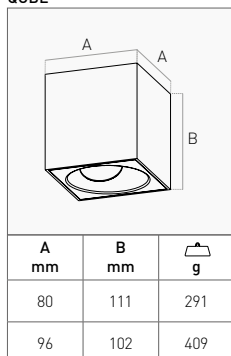

ESQNG96-GU10

ESQNB160-2GU10

ESQBG160-2GU10

ESQBB80-GU10

APPLIQUE ESSENZA SQUARE

QUBE

	A	OUT	IN		
1 Slot GU10	80 mm	White <input type="checkbox"/>	Gold <input checked="" type="checkbox"/>	ESQBG80-GU10	26,50 €
			White <input type="checkbox"/>	ESQBB80-GU10	
	96 mm	Black <input checked="" type="checkbox"/>	Gold <input checked="" type="checkbox"/>	ESQNG80-GU10	
			White <input type="checkbox"/>	ESQNB80-GU10	
1 Slot GU10	96 mm	White <input type="checkbox"/>	Gold <input checked="" type="checkbox"/>	ESQBG96-GU10	31,00 €
			White <input type="checkbox"/>	ESQBB96-GU10	
	96 mm	Black <input checked="" type="checkbox"/>	Gold <input checked="" type="checkbox"/>	ESQNG96-GU10	
			White <input type="checkbox"/>	ESQNB96-GU10	