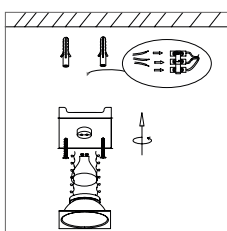

INSTALLATION

Effettuare i collegamenti elettrici, montare la base a muro, inserire la lampada GU10 nell'attacco e il diffusore a molla sulla lampadina.

Set up the electrical connections, mount the base on the wall, insert the GU10 lamp in the socket and the spring diffuser on the bulb.