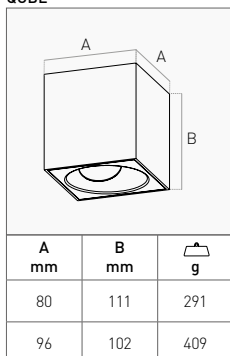

## QUBE

	A	OUT	IN		
1 Slot GU10	80 mm	White <input type="checkbox"/>	Gold <input checked="" type="checkbox"/>	<b>ESQBG80-GU10</b>	26,50 €
		White <input type="checkbox"/>	White <input type="checkbox"/>	<b>ESQBB80-GU10</b>	
	96 mm	Black <input checked="" type="checkbox"/>	Gold <input checked="" type="checkbox"/>	<b>ESQNG80-GU10</b>	
		White <input type="checkbox"/>	White <input type="checkbox"/>	<b>ESQNB80-GU10</b>	
1 Slot GU10	96 mm	White <input type="checkbox"/>	Gold <input checked="" type="checkbox"/>	<b>ESQBG96-GU10</b>	31,00 €
		White <input type="checkbox"/>	White <input type="checkbox"/>	<b>ESQBB96-GU10</b>	
	96 mm	Black <input checked="" type="checkbox"/>	Gold <input checked="" type="checkbox"/>	<b>ESQNG96-GU10</b>	
		White <input type="checkbox"/>	White <input type="checkbox"/>	<b>ESQNB96-GU10</b>	