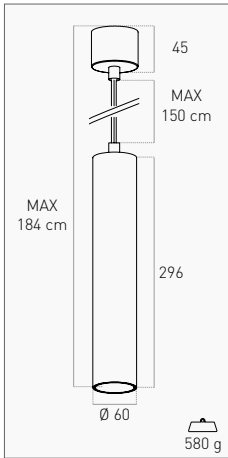

SOSPENSIONE

ENFASI STYLO

1 Slot GU10	White <input type="checkbox"/>	ENSTYB-GU10	45,50 €
	Black <input checked="" type="checkbox"/>	ENSTYN-GU10	

INSTALLATION

ADATTO PER ARREDARE CON STILE OGNI AMBIENTE INTERNO
PERFECT FOR A STILISH FURNITURE IN EVERY INDOOR AMBIENCE

TECHNICAL NOTES

SOSPENSIONE REGOLABILE FINO A 180 CM
ADJUSTABLE SUSPENSION UP TO 180 CM

REQUIRED PAG. 302

LAMPADA SPOT GU10 NON INCLUSA
GU10 SPOT LAMP NOT INCLUDED

Sospensione in alluminio per lampade spot GU10. E' possibile installare all'interno dell'apparecchio la lampada spot GU10 desiderata. Massima flessibilità ed efficacia. Lampada non inclusa.