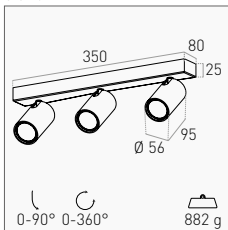

PORTAFARETTI

ENFASI SQUARE

1 SLOT

1 Slot GU10	White <input type="checkbox"/>	ENSB-GU10	23,00 €
	Black <input checked="" type="checkbox"/>	ENSN-GU10	

 ALUMINUM

2 SLOT

2 Slot GU10	White <input type="checkbox"/>	ENSB-2GU10	37,00 €
	Black <input checked="" type="checkbox"/>	ENSN-2GU10	

 ALUMINUM

3 SLOT

3 Slot GU10	White <input type="checkbox"/>	ENSB-3GU10	55,00 €
	Black <input checked="" type="checkbox"/>	ENSN-3GU10	

 ALUMINUM

Portafaretti GU10 in alluminio con base rettangolare. E' possibile installare all'interno dell'apparecchio la lampada spot GU10 desiderata. Massima flessibilità ed efficacia. Lampade non incluse.

Aluminum GU10 spotlight holder with rectangular base. It is possible to install the desired GU10 spot lamp inside the fixture. Maximum flexibility and effectiveness. Lamps not included.

TECHNICAL NOTES

RUOTABILE SU ASSE 360° - INCLINABILE 90°
ROTATABLE ON AXIS 360° - TILTABLE 90°

REQUIRED PAG. 302

LAMPADA SPOT GU10 NON INCLUSE
GU10 SPOT LAMPS NOT INCLUDED

INDOOR