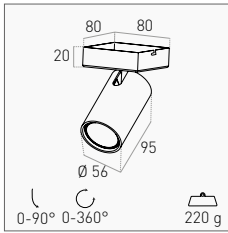

PORTAFARETTI

ENFASI SQUARE

1 SLOT

1 Slot GU10	White <input type="checkbox"/>	ENSB-GU10	23,00 €
	Black <input checked="" type="checkbox"/>	ENSN-GU10	

 ALUMINUM

2 SLOT

2 Slot GU10	White <input type="checkbox"/>	ENSB-2GU10	37,00 €
	Black <input checked="" type="checkbox"/>	ENSN-2GU10	

 ALUMINUM

3 SLOT

3 Slot GU10	White <input type="checkbox"/>	ENSB-3GU10	55,00 €
	Black <input checked="" type="checkbox"/>	ENSN-3GU10	

 ALUMINUM

Portafaretti GU10 in alluminio con base rettangolare. E' possibile installare all'interno dell'apparecchio la lampada spot GU10 desiderata. Massima flessibilità ed efficacia. Lampade non incluse.

Aluminum GU10 spotlight holder with rectangular base. It is possible to install the desired GU10 spot lamp inside the fixture. Maximum flexibility and effectiveness. Lamps not included.

TECHNICAL NOTES