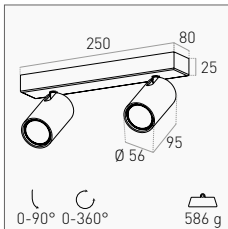

PORTAFARETTI

ENFASI SQUARE

1 SLOT

1 Slot GU10	White <input type="checkbox"/>	ENSB-GU10	23,00 €
	Black <input checked="" type="checkbox"/>	ENSN-GU10	

 ALUMINUM

2 SLOT

2 Slot GU10	White <input type="checkbox"/>	ENSB-2GU10	37,00 €
	Black <input checked="" type="checkbox"/>	ENSN-2GU10	

 ALUMINUM

3 SLOT

3 Slot GU10	White <input type="checkbox"/>	ENSB-3GU10	55,00 €
	Black <input checked="" type="checkbox"/>	ENSN-3GU10	

 ALUMINUM

Portafaretti GU10 in alluminio con base rettangolare. E' possibile installare all'interno dell'apparecchio la lampada spot GU10 desiderata. Massima flessibilità ed efficacia. Lampade non incluse.

Aluminum GU10 spotlight holder with rectangular base. It is possible to install the desired GU10 spot lamp inside the fixture. Maximum flexibility and effectiveness. Lamps not included.

TECHNICAL NOTES