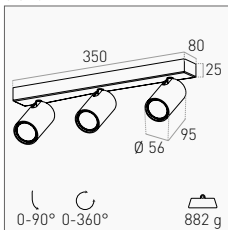

3 SLOT

3 Slot GU10	White ☐	ENSB-3GU10	55,00 €
	Black ☒	ENSN-3GU10	

ALUMINUM

Portafaretti GU10 in alluminio con base rettangolare. E' possibile installare all'interno dell'apparecchio la lampada spot GU10 desiderata. Massima flessibilità ed efficacia. Lampade non incluse.

Aluminum GU10 spotlight holder with rectangular base. It is possible to install the desired GU10 spot lamp inside the fixture. Maximum flexibility and effectiveness. Lamps not included.