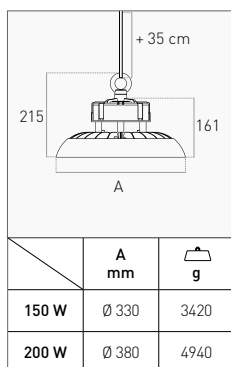

SOSPENSIONE INDUSTRIALE
DISCOVERY

IP65 - DIMMABLE