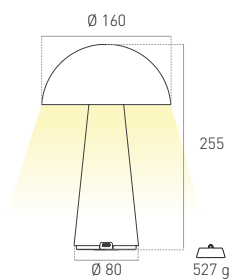

INCLUDED

CAVO DI RICARICA USB-C
USB-C CHARGING CABLE

BASE DI RICARICA A CONTATTO
CONTACT CHARGING BASE