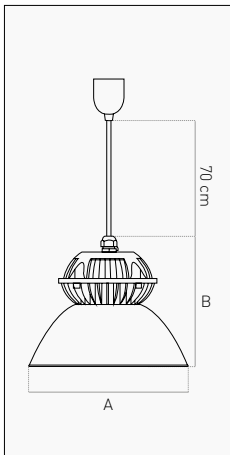

SOSPENSIONE  
**COLORFULL**

	A mm	B mm	g
10 W	Ø 203	174	605
20 W	Ø 254	210	1000
30 W	Ø 305	246	1640

10 W	850 lm	Orange  3000K	<b>CFAR-102030</b>	1/8	43,00 €
		White  3000K	<b>CFBI-102030</b>		
		Red  3000K	<b>CFRO-102030</b>		
		Green  3000K	<b>CFVE-102030</b>		
20 W	1.600 lm	Orange  3000K	<b>CFAR-202530</b>	1/8	55,00 €
		White  3000K	<b>CFBI-202530</b>		
		Red  3000K	<b>CFRO-202530</b>		
		Green  3000K	<b>CFVE-202530</b>		
30 W	2.500 lm	Orange  3000K	<b>CFAR-303030</b>	1/4	69,50 €
		Red  3000K	<b>CFRO-303030</b>		

INDOOR

Corpo in alluminio verniciato e parabola in materiale plastico semitrasparente lucido. Include bicchiere di fissaggio più cavo di 70 cm.

Painted aluminum and body glossy reflector semi-transparent plastic material. Fixing cup and 70 cm cable included.