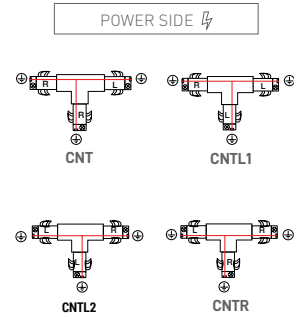

ALIMENTAZIONE SUPPLY

POWER				
Sinistro / Left	White □	ACBNRBI-CNLIVE	6,50 €	
	Black ■	ACBNRNE-CNLIVE		
Destro / Right	White □	ACBNRBI-CNLIVER		
	Black ■	ACBNRNE-CNLIVER		

GIUNTO A T-T-JOINT

POWER				
Destro - Sinistro / Left - Right	White □	ACBNRBI-CNT	19,00 €	
	Black ■	ACBNRNE-CNT		
Sinistro - Destro / Right - Left	White □	ACBNRBI-CNTL1	20,50 €	
	Black ■	ACBNRNE-CNTL1		
Sinistro - Sinistro / Left - Left	White □	ACBNRBI-CNTL2		
	Black ■	ACBNRNE-CNTL2		
Destro - Destro / Right - Right	White □	ACBNRBI-CNTR		
	Black ■	ACBNRNE-CNTR		

GIUNTO A L-L-JOINT

POWER				
Sinistro / Left	White □	ACBNRBI-CNL	14,00 €	
	Black ■	ACBNRNE-CNL		
Destro / Right	White □	ACBNRBI-CNR		
	Black ■	ACBNRNE-CNR		

TERMINALE END CAP

White □	ACBNRBI-CNEND	1,00 €
Black ■	ACBNRNE-CNEND	