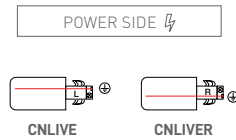

ALIMENTAZIONE SUPPLY

POWER				
Sinistro / Left	White □	ACBNRBI-CNLIVE	6,50 €	
	Black ■	ACBNRNE-CNLIVE		
Destro / Right	White □	ACBNRBI-CNLIVER		
	Black ■	ACBNRNE-CNLIVER		

GIUNTO A T-T-JOINT

POWER				
Destro - Sinistro / Left - Right	White □	ACBNRBI-CNT	19,00 €	
	Black ■	ACBNRNE-CNT		
Sinistro - Destro / Right - Left	White □	ACBNRBI-CNTL1	20,50 €	
	Black ■	ACBNRNE-CNTL1		
Sinistro - Sinistro / Left - Left	White □	ACBNRBI-CNTL2		
	Black ■	ACBNRNE-CNTL2		
Destro - Destro / Right - Right	White □	ACBNRBI-CNTR		
	Black ■	ACBNRNE-CNTR		

GIUNTO A L-L-JOINT

POWER				
Sinistro / Left	White □	ACBNRBI-CNL	14,00 €	
	Black ■	ACBNRNE-CNL		
Destro / Right	White □	ACBNRBI-CNR		
	Black ■	ACBNRNE-CNR		

TERMINALE END CAP

White □	ACBNRBI-CNEND	1,00 €
Black ■	ACBNRNE-CNEND	