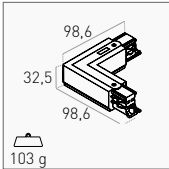

ALIMENTAZIONE SUPPLY

POWER				
Sinistro / Left	White □	ACBNRBI-CNLIVE	6,50 €	
	Black ■	ACBNRNE-CNLIVE		
Destro / Right	White □	ACBNRBI-CNLIVER		
	Black ■	ACBNRNE-CNLIVER		

GIUNTO A T-T-JOINT

POWER				
Destro - Sinistro / Left - Right	White □	ACBNRBI-CNT	19,00 €	
	Black ■	ACBNRNE-CNT		
Sinistro - Destro / Right - Left	White □	ACBNRBI-CNTL1	20,50 €	
	Black ■	ACBNRNE-CNTL1		
Sinistro - Sinistro / Left - Left	White □	ACBNRBI-CNTL2		
	Black ■	ACBNRNE-CNTL2		
Destro - Destro / Right - Right	White □	ACBNRBI-CNTR		
	Black ■	ACBNRNE-CNTR		

GIUNTO A L-L-JOINT

POWER				
Sinistro / Left	White □	ACBNRBI-CNL	14,00 €	
	Black ■	ACBNRNE-CNL		
Destro / Right	White □	ACBNRBI-CNR		
	Black ■	ACBNRNE-CNR		

TERMINALE END CAP

White □	ACBNRBI-CNEND	1,00 €
Black ■	ACBNRNE-CNEND	