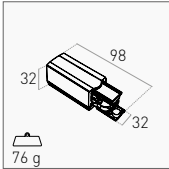

ALIMENTAZIONE SUPPLY

POWER				
Sinistro / Left	White □	ACBNRBI-CNLIVE	6,50 €	
	Black ■	ACBNRNE-CNLIVE		
Destro / Right	White □	ACBNRBI-CNLIVER		
	Black ■	ACBNRNE-CNLIVER		

GIUNTO A T-T-JOINT

POWER				
Destro - Sinistro / Left - Right	White □	ACBNRBI-CNT	19,00 €	
	Black ■	ACBNRNE-CNT		
Sinistro - Destro / Right - Left	White □	ACBNRBI-CNTL1	20,50 €	
	Black ■	ACBNRNE-CNTL1		
Sinistro - Sinistro / Left - Left	White □	ACBNRBI-CNTL2		
	Black ■	ACBNRNE-CNTL2		
Destro - Destro / Right - Right	White □	ACBNRBI-CNTR		
	Black ■	ACBNRNE-CNTR		