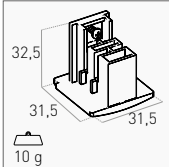

TERMINALE END CAP

White □	ACBNRBI-CNEND	1,00 €
Black ■	ACBNRNE-CNEND