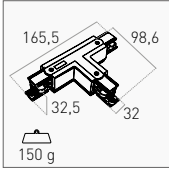

ALIMENTAZIONE SUPPLY

POWER				
Sinistro / Left	White □	ACBNRBI-CNLIVE	6,50 €	
	Black ■	ACBNRNE-CNLIVE		
Destro / Right	White □	ACBNRBI-CNLIVER		
	Black ■	ACBNRNE-CNLIVER		

GIUNTO A T-T-JOINT

POWER				
Destro - Sinistro / Left - Right	White □	ACBNRBI-CNT	19,00 €	
	Black ■	ACBNRNE-CNT		
Sinistro - Destro / Right - Left	White □	ACBNRBI-CNTL1	20,50 €	
	Black ■	ACBNRNE-CNTL1		
Sinistro - Sinistro / Left - Left	White □	ACBNRBI-CNTL2		
	Black ■	ACBNRNE-CNTL2		
Destro - Destro / Right - Right	White □	ACBNRBI-CNTR		
	Black ■	ACBNRNE-CNTR		

GIUNTO A L-L-JOINT

POWER				
Sinistro / Left	White □	ACBNRBI-CNL	14,00 €	
	Black ■	ACBNRNE-CNL		
Destro / Right	White □	ACBNRBI-CNR		
	Black ■	ACBNRNE-CNR		

TERMINALE END CAP

White □	ACBNRBI-CNEND	1,00 €
Black ■	ACBNRNE-CNEND	