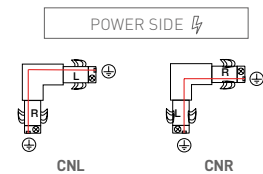

ALIMENTAZIONE SUPPLY

POWER				
Sinistro / Left	White □	ACBNRBI-CNLIVE	6,50 €	
	Black ■	ACBNRNE-CNLIVE		
Destro / Right	White □	ACBNRBI-CNLIVER		
	Black ■	ACBNRNE-CNLIVER		

GIUNTO A T-T-JOINT

POWER				
Destro - Sinistro / Left - Right	White □	ACBNRBI-CNT	19,00 €	
	Black ■	ACBNRNE-CNT		
Sinistro - Destro / Right - Left	White □	ACBNRBI-CNTL1	20,50 €	
	Black ■	ACBNRNE-CNTL1		
Sinistro - Sinistro / Left - Left	White □	ACBNRBI-CNTL2		
	Black ■	ACBNRNE-CNTL2		
Destro - Destro / Right - Right	White □	ACBNRBI-CNTR		
	Black ■	ACBNRNE-CNTR		

GIUNTO A L-L-JOINT

POWER				
Sinistro / Left	White □	ACBNRBI-CNL	14,00 €	
	Black ■	ACBNRNE-CNL		
Destro / Right	White □	ACBNRBI-CNR		
	Black ■	ACBNRNE-CNR		

TERMINALE END CAP

White □	ACBNRBI-CNEND	1,00 €
Black ■	ACBNRNE-CNEND	