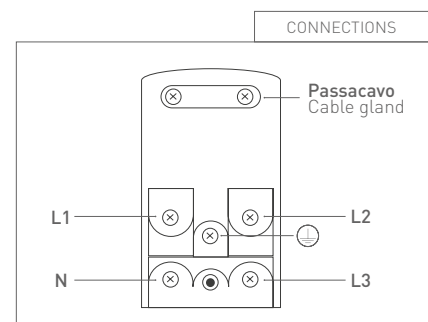

# BINARY

THREE-PHASE

White <input type="checkbox"/>	<b>BNRBI-2000</b>	54,00 €
Black <input checked="" type="checkbox"/>	<b>BNRNE-2000</b>	

Binario per l'installazione di faretti o sospensioni LED. Il sistema trifase permette fino a tre accensioni indipendenti. Può essere installato sia a parete che a soffitto e, in alternativa, anche a sospensione tramite KIT opzionale. Il sistema binario è completamente personalizzabile grazie agli accessori.

Track suitable for LED spotlights or suspensions installation. The three-phase system allows up to three independent ignitions. To be installed both on the wall and on the ceiling or suspended by an optional KIT. The track system is completely customizable thanks to the accessories.