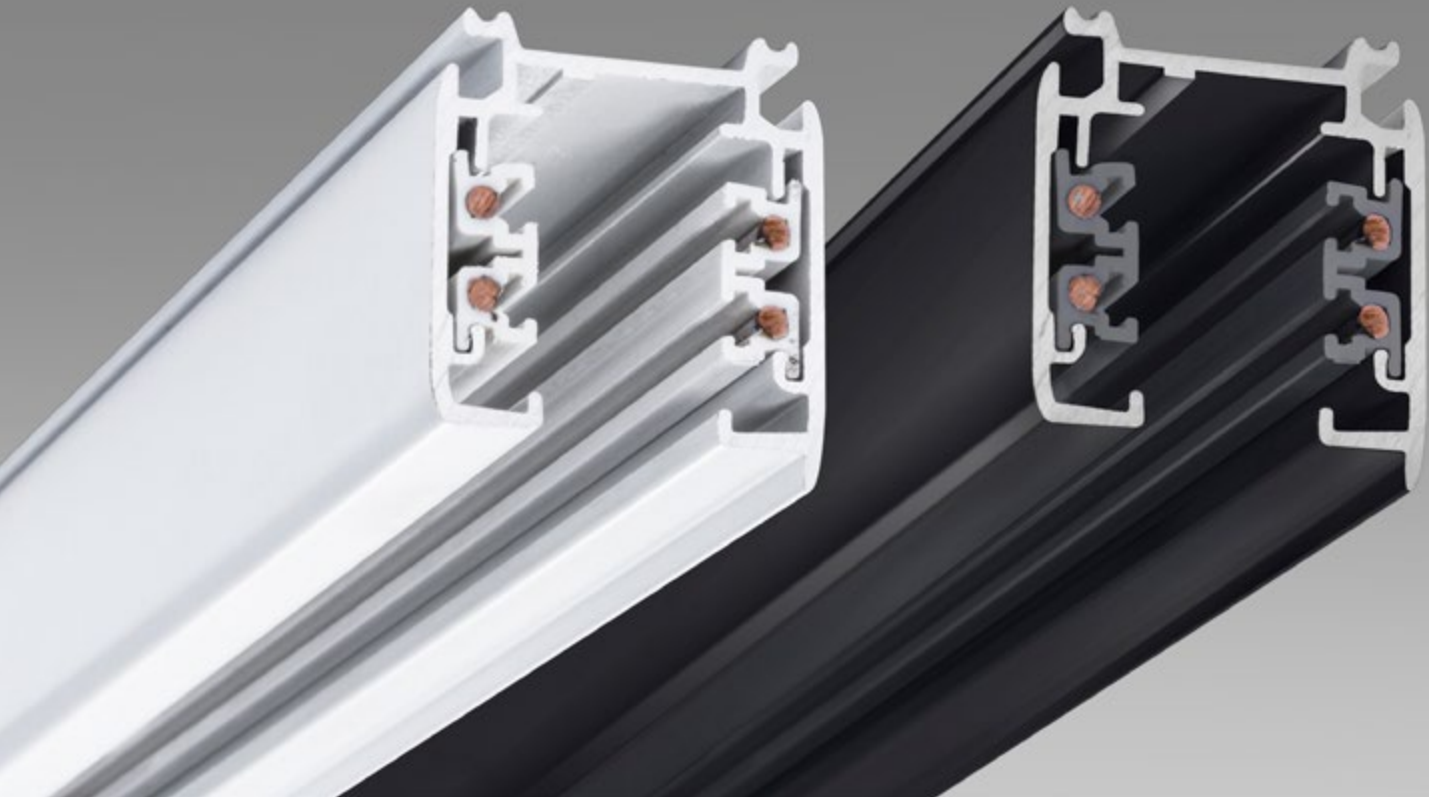

# BINARY

THREE-PHASE

White <input type="checkbox"/>	<b>BNRBI-2000</b>	54,00 €
Black <input checked="" type="checkbox"/>	<b>BNRNE-2000</b>	

Binario per l'installazione di faretti o sospensioni LED. Il sistema trifase permette fino a tre accensioni indipendenti. Può essere installato sia a parete che a soffitto e, in alternativa, anche a sospensione tramite KIT opzionale. Il sistema binario è completamente personalizzabile grazie agli accessori.

Track suitable for LED spotlights or suspensions installation. The three-phase system allows up to three independent ignitions. To be installed both on the wall and on the ceiling or suspended by an optional KIT. The track system is completely customizable thanks to the accessories.