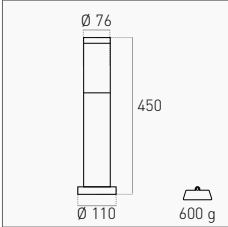

NEW

PALETTO DA GIARDINO
BAMBOO

NEW

PALETTO DA GIARDINO BAMBOO

IP54

45 cm

1 Slot E27	Anthracite		BMB-4527AN NEW	32,50 €
	Corten		BMB-4527CO NEW	

 RAL 7016
 RAL 8028

80 cm

1 Slot E27	Anthracite		BMB-8027AN NEW	39,50 €
	Corten		BMB-8027CO NEW	

 RAL 7016
 RAL 8028

Paletto da giardino dal design moderno in acciaio inossidabile e diffusore in PC. Compatibile con lampade E27 (Max 40 W), si adatta perfettamente in ogni ambiente.

Modern design garden light with stainless steel body and PC diffuser. Compatible with E27 lamps (Max 40 W), it suits perfectly in every outdoor space.

REQUIRED PAG. 300

LAMPADA E27 (MAX 40 W) NON INCLUSA
 E27 LAMP (MAX 40 W) NOT INCLUDED