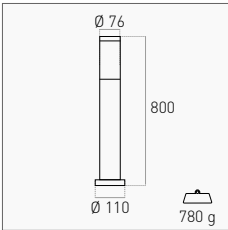

NEW

PALETTO DA GIARDINO
BAMBOO

NEW

PALETTO DA GIARDINO BAMBOO

IP54

45 cm

1 Slot E27	Anthracite		BMB-4527AN NEW	32,50 €
	Corten		BMB-4527CO NEW	

 RAL 7016
 RAL 8028

80 cm

1 Slot E27	Anthracite		BMB-8027AN NEW	39,50 €
	Corten		BMB-8027CO NEW	

 RAL 7016
 RAL 8028

Paletto da giardino dal design moderno in acciaio inossidabile e diffusore in PC. Compatibile con lampade E27 (Max 40 W), si adatta perfettamente in ogni ambiente.

Modern design garden light with stainless steel body and PC diffuser. Compatible with E27 lamps (Max 40 W), it suits perfectly in every outdoor space.

REQUIRED PAG. 300

LAMPADA E27 (MAX 40 W) NON INCLUSA
 E27 LAMP (MAX 40 W) NOT INCLUDED