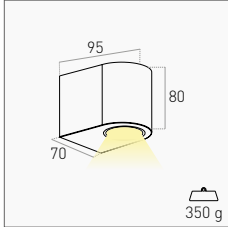

AXO-1GU10B

AXO-1GU10SC

AXO-2GU10G

AXO-2GU10SN

APPLIQUE AXO

IP54

ROUND - SINGLE EMISSION

1 Slot GU10	White <input type="checkbox"/>	AXO-1GU10B	20,50 €
	Corten <input checked="" type="checkbox"/>	AXO-1GU10C	
	Grey <input type="checkbox"/>	AXO-1GU10G	
	Black <input type="checkbox"/>	AXO-1GU10N	