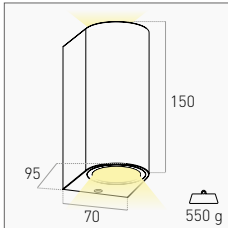

ROUND - DOUBLE EMISSION