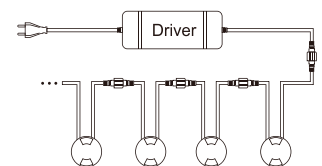

PROLUNGA CON ATTACCO A 2 PIN
CABLE WITH 2 PIN CONNECTION

IP68

INSTALLATION

OUTDOOR

OPTIONAL PAG. 245

ALIMENTATORI E CONNETTORI
POWER SUPPLIES AND CONNECTORS

Sistema calpestabile luce radente ad incasso per installazione facilitata a pavimento. Grazie alle cover intercambiabili in alluminio è possibile personalizzarne l'aspetto scegliendo tra 1, 2 o 4 fasci di luce, offrendo un design versatile che lo rende perfetto per l'illuminazione di percorsi all'aperto.

Walkable recessed step light system for easy installation on the floor. Thanks to the interchangeable aluminum covers, it is possible to customize its appearance by choosing between 1, 2 or 4 light beams, offering a versatile design that makes it perfect for lighting outdoor paths.

FINISH

WHITE RAL 9003 CORTEN RAL 8011 GREY RAL 7038 BLACK RAL 9005

INSTALLAZIONE A PAVIMENTO
FLOOR INSTALLATION

SCHEMA DI INSTALLAZIONE
INSTALLATION DIAGRAM