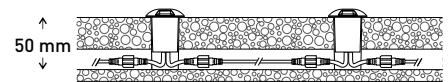

ALUMINUM WALKABLE

PROLUNGA CON ATTACCO A 2 PIN CABLE WITH 2 PIN CONNECTION

IP68

OPTIONAL PAG. 255

ALIMENTATORI E CONNETTORI POWER SUPPLIES AND CONNECTORS

EXTRA

SISTEMA CALPESTABILE
ARGO

GUARDA IL VIDEO TECNICO PER SCOPRIRE CARATTERISTICHE,
MODALITÀ DI INSTALLAZIONE E DI PERSONALIZZAZIONE DEL SISTEMA
WATCH THE TECHNICAL VIDEO TO DISCOVER THE SYSTEM'S
FEATURES, INSTALLATION AND CUSTOMIZATION METHODS

SCHEMA DI INSTALLAZIONE IN SERIE. ALIMENTATORE NON INCLUSO.
SERIES INSTALLATION DIAGRAM. POWER SUPPLY NOT INCLUDED.

NO 230 V/AC

NON ADATTO AD ESSERE ALIMENTATO DALLA CONVENZIONALE RETE ELETTRICA
NOT SUITABLE TO BE POWERED BY CONVENTIONAL MAINS