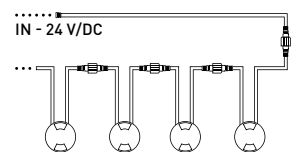

ALUMINUM WALKABLE

PROLUNGA CON ATTACCO A 2 PIN CABLE WITH 2 PIN CONNECTION

IP68

OPTIONAL PAG. 255

ALIMENTATORI E CONNETTORI POWER SUPPLIES AND CONNECTORS

EXTRA

SISTEMA CALPESTABILE
ARGO

GUARDA IL VIDEO TECNICO PER SCOPRIRE CARATTERISTICHE,
MODALITÀ DI INSTALLAZIONE E DI PERSONALIZZAZIONE DEL SISTEMA
WATCH THE TECHNICAL VIDEO TO DISCOVER THE SYSTEM'S
FEATURES, INSTALLATION AND CUSTOMIZATION METHODS

SCHEMA DI INSTALLAZIONE IN SERIE. ALIMENTATORE NON INCLUSO.
SERIES INSTALLATION DIAGRAM. POWER SUPPLY NOT INCLUDED.

NO 230 V/AC

NON ADATTO AD ESSERE ALIMENTATO DALLA CONVENZIONALE RETE ELETTRICA
NOT SUITABLE TO BE POWERED BY CONVENTIONAL MAINS