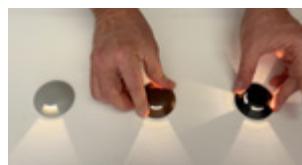

ALUMINUM WALKABLE

PROLUNGA CON ATTACCO A 2 PIN CABLE WITH 2 PIN CONNECTION

IP68

OPTIONAL PAG. 255

ALIMENTATORI E CONNETTORI POWER SUPPLIES AND CONNECTORS

EXTRA

SISTEMA CALPESTABILE
ARGO

GUARDA IL VIDEO TECNICO PER SCOPRIRE CARATTERISTICHE,
MODALITÀ DI INSTALLAZIONE E DI PERSONALIZZAZIONE DEL SISTEMA
WATCH THE TECHNICAL VIDEO TO DISCOVER THE SYSTEM'S
FEATURES, INSTALLATION AND CUSTOMIZATION METHODS