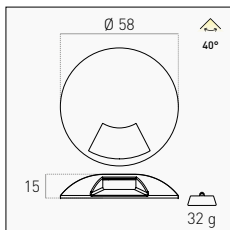

INCLUDED

CONTROCASSA IN POLICARBONATO
POLYCARBONATE CASING

REQUIRED

COVER A 1 LUCE 1 LIGHT COVER

<input type="checkbox"/>	ARGOC-1BI
<input checked="" type="checkbox"/>	ARGOC-1CO
<input checked="" type="checkbox"/>	ARGOC-1GR
<input checked="" type="checkbox"/>	ARGOC-1NE
6,50 €	