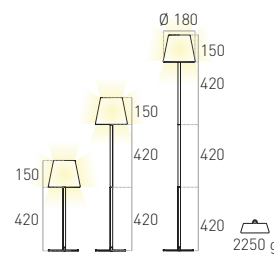

INCLUDED

CAVO DI RICARICA USB-C
USB-C CHARGING CABLE

3 MODULI ASTA DA 42 CENTIMETRI
3 ROD MODULES OF 42 CENTIMETERS