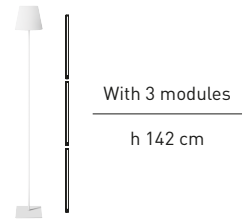

ALT-0215030

120,00 €

3-IN-1 INSTALLATION

TECHNICAL INFO

2 W
240 lm
Li-Ion 3,7 V/DC 4.000 mAh
3000 K

Working Time: ~8-40 h
Recharge: ~5 h

360° Light diffusion
5 dimming step

CE IP44

INCLUDED

CAVO DI RICARICA USB-C
USB-C CHARGING CABLE

3 MODULI ASTA DA 42 CENTIMETRI
3 ROD MODULES OF 42 CENTIMETERS

PICCHETTO PER TERRENO
STAKE FOR GROUND INSTALLATION