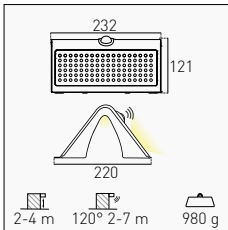

APPLIQUE SOLARE  
**ARCADIA**

IP65

8 W

REPLACEABLE BATTERIES

8 W	850 lm	2 x Li-Ion 3,7 V 2.000 mAh	4000 K	<b>ACSB-681240</b>	1/12	86,50 €
-----	--------	----------------------------	--------	--------------------	------	---------