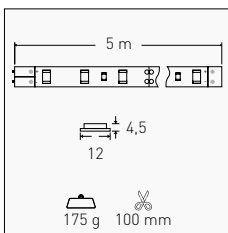

NEW
STRIP
ACCÈNTO PRO

70 W (14 W/m)	7.700 lm (1.540 lm/m)	3000 K	AC9567-1414430 NEW	10/20	67,50 €
		4000 K	AC9567-1414440 NEW		
24 V	IP67	120°	OUTDOOR	5 METERS	144 LED/m
					DIMMABLE
					93 CRI
					30.000 h
					3 YEARS

Striscia LED IP67 professionale progettata per offrire una tenuta ermetica, evitando l'ingresso di particelle di polvere dannose e consentendo la sua immersione temporanea senza compromettere le prestazioni.

Professional IP67 LED strip designed to provide a hermetic seal, preventing the entry of harmful dust particles and allowing temporary immersion without compromising performance.

INCLUDED

CLIP DI FISSAGGIO E TAPPO TERMINALE IN SILICONE
FIXING CLIP AND SILICONE END CAP

OPTIONAL PAG. 208-209

ALIMENTATORI E ACCESSORI
POWER SUPPLIES AND ACCESSORIES