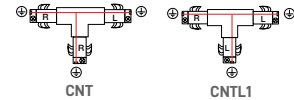

POWER SIDE ⚡

GIUNTO A T-T-JOINT

POWER

Destro - Sinistro / Left - Right	White □	ACBNRBI-CNT	19,00 €	
	Black ■	ACBNRNE-CNT		
Sinistro - Destro / Right - Left	White □	ACBNRBI-CNTL1		20,50 €
	Black ■	ACBNRNE-CNTL1		
Sinistro - Sinistro / Left - Left	White □	ACBNRBI-CNTL2		
	Black ■	ACBNRNE-CNTL2		
Destro - Destro / Right - Right	White □	ACBNRBI-CNTR	20,50 €	
	Black ■	ACBNRNE-CNTR		

POWER SIDE ⚡

GIUNTO A L-L-JOINT

POWER

Sinistro / Left	White □	ACBNRBI-CNL	14,00 €
	Black ■	ACBNRNE-CNL	
Destro / Right	White □	ACBNRBI-CNR	
	Black ■	ACBNRNE-CNR	

POWER SIDE ⚡

TERMINALE END CAP

White □	ACBNRBI-CNEND	1,00 €
Black ■	ACBNRNE-CNEND	