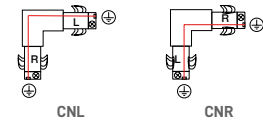

POWER SIDE ⚡

GIUNTO A T-T-JOINT

POWER

Destro - Sinistro / Left - Right	White □	ACBNRBI-CNT	19,00 €	
	Black ■	ACBNRNE-CNT		
Sinistro - Destro / Right - Left	White □	ACBNRBI-CNTL1		20,50 €
	Black ■	ACBNRNE-CNTL1		
Sinistro - Sinistro / Left - Left	White □	ACBNRBI-CNTL2		
	Black ■	ACBNRNE-CNTL2		
Destro - Destro / Right - Right	White □	ACBNRBI-CNTR	20,50 €	
	Black ■	ACBNRNE-CNTR		

POWER SIDE ⚡

GIUNTO A L-L-JOINT

POWER

Sinistro / Left	White □	ACBNRBI-CNL	14,00 €
	Black ■	ACBNRNE-CNL	
Destro / Right	White □	ACBNRBI-CNR	
	Black ■	ACBNRNE-CNR	

POWER SIDE ⚡

TERMINALE END CAP

White □	ACBNRBI-CNEND	1,00 €
Black ■	ACBNRNE-CNEND	