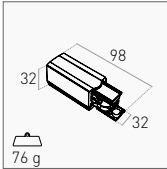

ALIMENTAZIONE SUPPLY