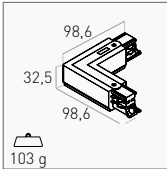

POWER SIDE ⚡

GIUNTO A T-T-JOINT

POWER

Destro - Sinistro / Left - Right	White □	ACBNRBI-CNT	19,00 €	
	Black ■	ACBNRNE-CNT		
Sinistro - Destro / Right - Left	White □	ACBNRBI-CNTL1		20,50 €
	Black ■	ACBNRNE-CNTL1		
Sinistro - Sinistro / Left - Left	White □	ACBNRBI-CNTL2		
	Black ■	ACBNRNE-CNTL2		
Destro - Destro / Right - Right	White □	ACBNRBI-CNTR	20,50 €	
	Black ■	ACBNRNE-CNTR		

POWER SIDE ⚡

GIUNTO A L-L-JOINT

POWER

Sinistro / Left	White □	ACBNRBI-CNL	14,00 €
	Black ■	ACBNRNE-CNL	
Destro / Right	White □	ACBNRBI-CNR	
	Black ■	ACBNRNE-CNR	

POWER SIDE ⚡

TERMINALE END CAP

White □	ACBNRBI-CNEND	1,00 €
Black ■	ACBNRNE-CNEND	