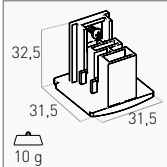

POWER SIDE ⚡

GIUNTO A T-T-JOINT

POWER

Destro - Sinistro / Left - Right	White □	ACBNRBI-CNT	19,00 €	
	Black ■	ACBNRNE-CNT		
Sinistro - Destro / Right - Left	White □	ACBNRBI-CNTL1		20,50 €
	Black ■	ACBNRNE-CNTL1		
Sinistro - Sinistro / Left - Left	White □	ACBNRBI-CNTL2		
	Black ■	ACBNRNE-CNTL2		
Destro - Destro / Right - Right	White □	ACBNRBI-CNTR	20,50 €	
	Black ■	ACBNRNE-CNTR		

POWER SIDE ⚡

GIUNTO A L-L-JOINT

POWER

Sinistro / Left	White □	ACBNRBI-CNL	14,00 €
	Black ■	ACBNRNE-CNL	
Destro / Right	White □	ACBNRBI-CNR	
	Black ■	ACBNRNE-CNR	

POWER SIDE ⚡

TERMINALE END CAP

White □	ACBNRBI-CNEND	1,00 €
Black ■	ACBNRNE-CNEND	