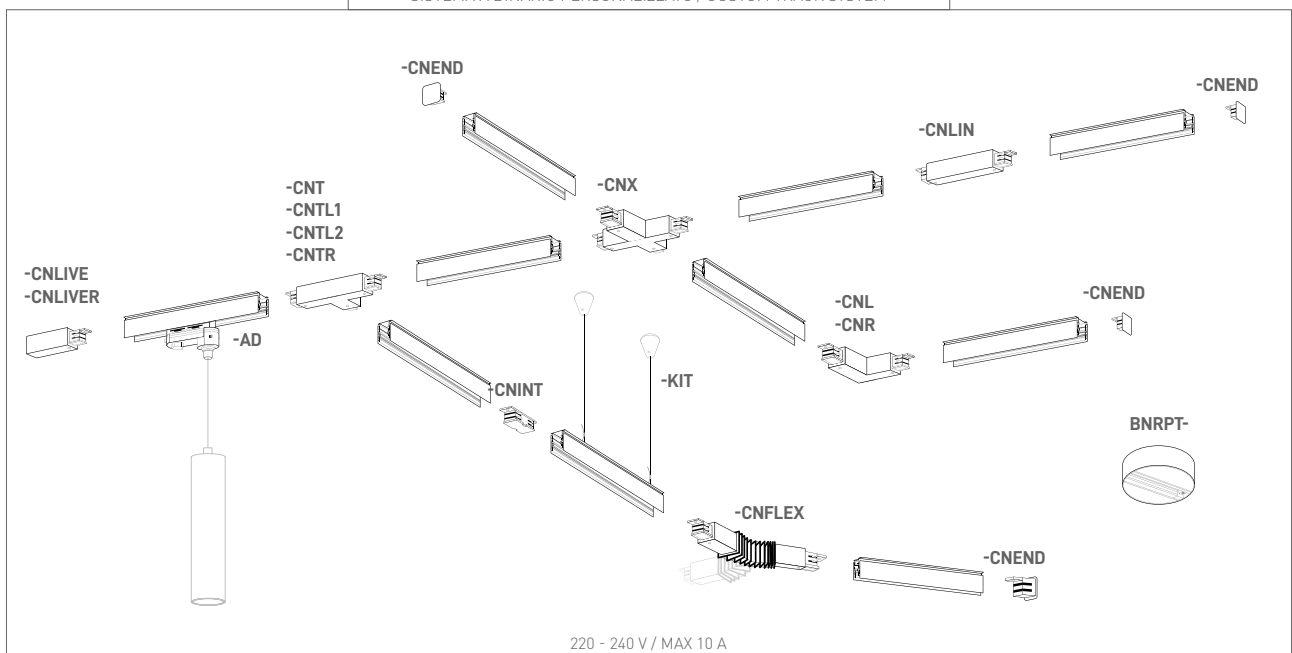

ACCESSORIES - TRACK LIGHT

CONNECTORS

ADATTATORE PER SOSPENSIONE / SUSPENSION ADAPTER

White <input type="checkbox"/>	ACBNRBI-AD	11,00 €
Black <input checked="" type="checkbox"/>	ACBNRNE-AD	

THREE-PHASE
 220-240 V
 10 A MAX
 IP20

SISTEMA A BINARIO LINEARE / LINEAR TRACK SYSTEM

SISTEMA A BINARIO PERSONALIZZATO / CUSTOM TRACK SYSTEM

ALIMENTAZIONE SUPPLY

POWER

Sinistro / Left	White □	ACBNRBI-CNLIVE	6,50 €
	Black ■	ACBNRNE-CNLIVE	
Destro / Right	White □	ACBNRBI-CNLIVER	
	Black ■	ACBNRNE-CNLIVER	

POWER SIDE ⚡

GIUNTO A T-T-JOINT

POWER

Destro - Sinistro / Left - Right	White □	ACBNRBI-CNT	19,00 €	
	Black ■	ACBNRNE-CNT		
Sinistro - Destro / Right - Left	White □	ACBNRBI-CNTL1		20,50 €
	Black ■	ACBNRNE-CNTL1		
Sinistro - Sinistro / Left - Left	White □	ACBNRBI-CNTL2		
	Black ■	ACBNRNE-CNTL2		
Destro - Destro / Right - Right	White □	ACBNRBI-CNTR	20,50 €	
	Black ■	ACBNRNE-CNTR		