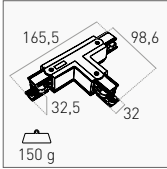

POWER SIDE ⚡

GIUNTO A T-T-JOINT

POWER

Destro - Sinistro / Left - Right	White □	ACBNRBI-CNT	19,00 €	
	Black ■	ACBNRNE-CNT		
Sinistro - Destro / Right - Left	White □	ACBNRBI-CNTL1		20,50 €
	Black ■	ACBNRNE-CNTL1		
Sinistro - Sinistro / Left - Left	White □	ACBNRBI-CNTL2		
	Black ■	ACBNRNE-CNTL2		
Destro - Destro / Right - Right	White □	ACBNRBI-CNTR	20,50 €	
	Black ■	ACBNRNE-CNTR		