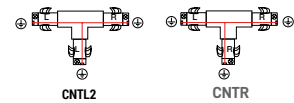

POWER SIDE ⚡

GIUNTO A T-T-JOINT

POWER

Destro - Sinistro / Left - Right	White □	ACBNRBI-CNT	19,00 €	
	Black ■	ACBNRNE-CNT		
Sinistro - Destro / Right - Left	White □	ACBNRBI-CNTL1		20,50 €
	Black ■	ACBNRNE-CNTL1		
Sinistro - Sinistro / Left - Left	White □	ACBNRBI-CNTL2		
	Black ■	ACBNRNE-CNTL2		
Destro - Destro / Right - Right	White □	ACBNRBI-CNTR	20,50 €	
	Black ■	ACBNRNE-CNTR		

POWER SIDE ⚡

GIUNTO A L-L-JOINT

POWER

Sinistro / Left	White □	ACBNRBI-CNL	14,00 €
	Black ■	ACBNRNE-CNL	
Destro / Right	White □	ACBNRBI-CNR	
	Black ■	ACBNRNE-CNR	

POWER SIDE ⚡

TERMINALE END CAP

White □	ACBNRBI-CNEND	1,00 €
Black ■	ACBNRNE-CNEND	