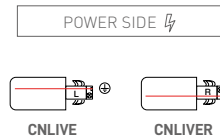

GIUNTO A T-T-JOINT

POWER				
Destro - Sinistro / Left - Right	White □	ACBNRBI-CNT	19,00 €	
	Black ■	ACBNRNE-CNT		
Sinistro - Destro / Right - Left	White □	ACBNRBI-CNTL1		20,50 €
	Black ■	ACBNRNE-CNTL1		
Sinistro - Sinistro / Left - Left	White □	ACBNRBI-CNTL2		
	Black ■	ACBNRNE-CNTL2		
Destro - Destro / Right - Right	White □	ACBNRBI-CNTR		
	Black ■	ACBNRNE-CNTR		