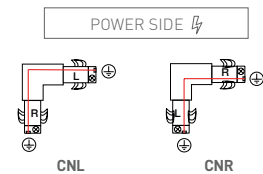

GIUNTO A T-T-JOINT

POWER				
Destro - Sinistro / Left - Right	White □	ACBNRBI-CNT	19,00 €	
	Black ■	ACBNRNE-CNT		
Sinistro - Destro / Right - Left	White □	ACBNRBI-CNTL1		20,50 €
	Black ■	ACBNRNE-CNTL1		
Sinistro - Sinistro / Left - Left	White □	ACBNRBI-CNTL2		
	Black ■	ACBNRNE-CNTL2		
Destro - Destro / Right - Right	White □	ACBNRBI-CNTR		
	Black ■	ACBNRNE-CNTR		

GIUNTO A L-JOINT

POWER				
Sinistro / Left	White □	ACBNRBI-CNL	14,00 €	
	Black ■	ACBNRNE-CNL		
Destro / Right	White □	ACBNRBI-CNR		
	Black ■	ACBNRNE-CNR		

TERMINALE END CAP

White □	ACBNRBI-CNEND	1,00 €
Black ■	ACBNRNE-CNEND	