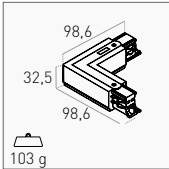

GIUNTO A L-JOINT

POWER				
Sinistro / Left	White □	ACBNRBI-CNL	14,00 €	
	Black ■	ACBNRNE-CNL		
Destro / Right	White □	ACBNRBI-CNR		
	Black ■	ACBNRNE-CNR