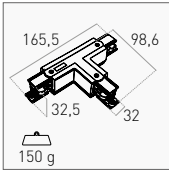

GIUNTO A T-T-JOINT

POWER				
Destro - Sinistro / Left - Right	White □	ACBNRBI-CNT	19,00 €	
	Black ■	ACBNRNE-CNT		
Sinistro - Destro / Right - Left	White □	ACBNRBI-CNTL1		20,50 €
	Black ■	ACBNRNE-CNTL1		
Sinistro - Sinistro / Left - Left	White □	ACBNRBI-CNTL2		
	Black ■	ACBNRNE-CNTL2		
Destro - Destro / Right - Right	White □	ACBNRBI-CNTR		
	Black ■	ACBNRNE-CNTR		