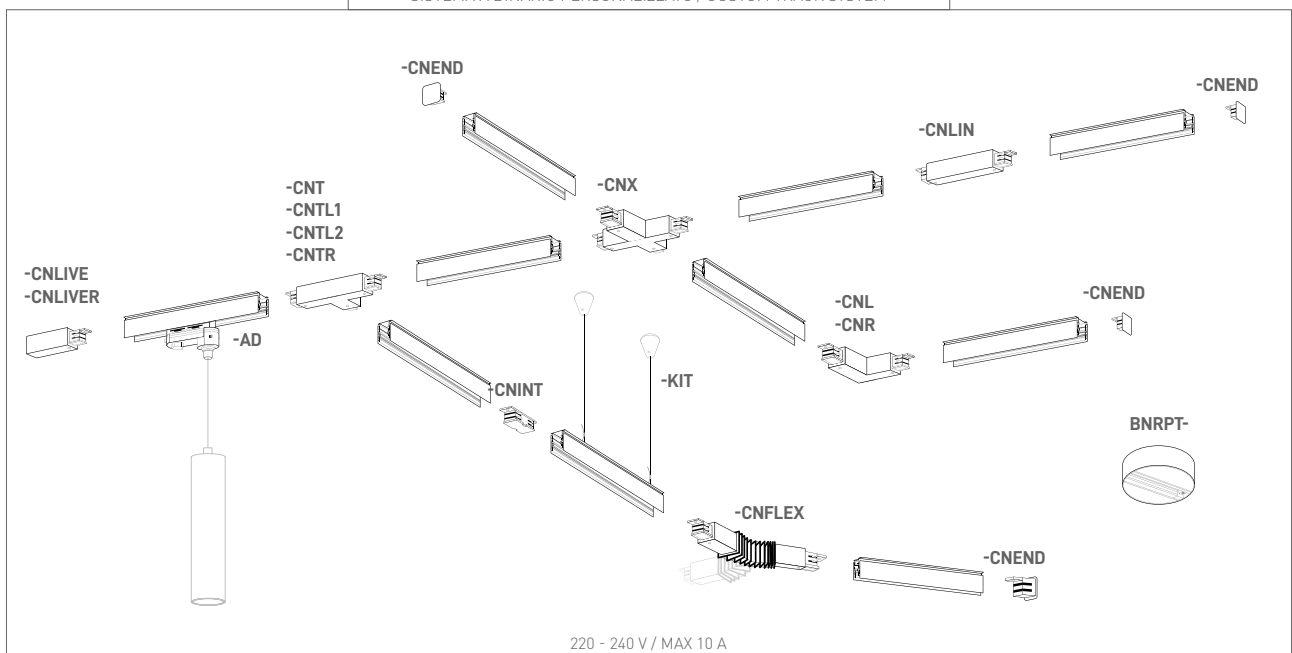

ACCESSORIES - TRACK LIGHT

CONNECTORS

ADATTATORE PER SOSPENSIONE / SUSPENSION ADAPTER

White <input type="checkbox"/>	ACBNRBI-AD	11,00 €
Black <input checked="" type="checkbox"/>	ACBNRNE-AD	

THREE-PHASE
 220-240 V
 10 A MAX
 IP20

SISTEMA A BINARIO LINEARE / LINEAR TRACK SYSTEM

SISTEMA A BINARIO PERSONALIZZATO / CUSTOM TRACK SYSTEM

ALIMENTAZIONE SUPPLY

POWER

Sinistro / Left	White □	ACBNRBI-CNLIVE	6,50 €
	Black ■	ACBNRNE-CNLIVE	
Destro / Right	White □	ACBNRBI-CNLIVER	
	Black ■	ACBNRNE-CNLIVER	

POWER SIDE ⚡

GIUNTO A T-T-JOINT

POWER

Destro - Sinistro / Left - Right	White □	ACBNRBI-CNT	19,00 €
	Black ■	ACBNRNE-CNT	
Sinistro - Destro / Right - Left	White □	ACBNRBI-CNTL1	20,50 €
	Black ■	ACBNRNE-CNTL1	
Sinistro - Sinistro / Left - Left	White □	ACBNRBI-CNTL2	
	Black ■	ACBNRNE-CNTL2	
Destro - Destro / Right - Right	White □	ACBNRBI-CNTR	
	Black ■	ACBNRNE-CNTR	