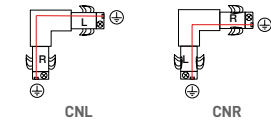

POWER SIDE ⚡

GIUNTO A T-T-JOINT

POWER

Destro - Sinistro / Left - Right	White □	ACBNRBI-CNT	19,00 €
	Black ■	ACBNRNE-CNT	
Sinistro - Destro / Right - Left	White □	ACBNRBI-CNTL1	20,50 €
	Black ■	ACBNRNE-CNTL1	
Sinistro - Sinistro / Left - Left	White □	ACBNRBI-CNTL2	
	Black ■	ACBNRNE-CNTL2	
Destro - Destro / Right - Right	White □	ACBNRBI-CNTR	
	Black ■	ACBNRNE-CNTR	

POWER SIDE ⚡

GIUNTO A L-L-JOINT

POWER

Sinistro / Left	White □	ACBNRBI-CNL	14,00 €
	Black ■	ACBNRNE-CNL	
Destro / Right	White □	ACBNRBI-CNR	
	Black ■	ACBNRNE-CNR	

POWER SIDE ⚡

TERMINALE END CAP

White □	ACBNRBI-CNEND	1,00 €
Black ■	ACBNRNE-CNEND	