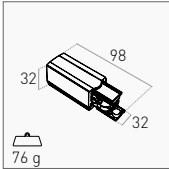

ALIMENTAZIONE SUPPLY