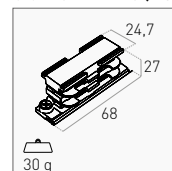

GIUNTO INTERNO (A SCOMPARSA) INTERNAL HIDDEN JOINT

White □	ACBNRBI-CNINT	6,50 €
Black ■	ACBNRNE-CNINT