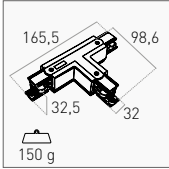

POWER SIDE ⚡

GIUNTO A T-T-JOINT

POWER

Destro - Sinistro / Left - Right	White □	ACBNRBI-CNT	19,00 €
	Black ■	ACBNRNE-CNT	
Sinistro - Destro / Right - Left	White □	ACBNRBI-CNTL1	20,50 €
	Black ■	ACBNRNE-CNTL1	
Sinistro - Sinistro / Left - Left	White □	ACBNRBI-CNTL2	
	Black ■	ACBNRNE-CNTL2	
Destro - Destro / Right - Right	White □	ACBNRBI-CNTR	
	Black ■	ACBNRNE-CNTR	