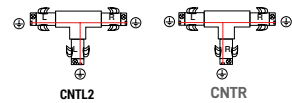

POWER SIDE ⚡

GIUNTO A T-T-JOINT

POWER

Destro - Sinistro / Left - Right	White □	ACBNRBI-CNT	19,00 €
	Black ■	ACBNRNE-CNT	
Sinistro - Destro / Right - Left	White □	ACBNRBI-CNTL1	20,50 €
	Black ■	ACBNRNE-CNTL1	
Sinistro - Sinistro / Left - Left	White □	ACBNRBI-CNTL2	
	Black ■	ACBNRNE-CNTL2	
Destro - Destro / Right - Right	White □	ACBNRBI-CNTR	
	Black ■	ACBNRNE-CNTR	

POWER SIDE ⚡

GIUNTO A L-L-JOINT

POWER

Sinistro / Left	White □	ACBNRBI-CNL	14,00 €
	Black ■	ACBNRNE-CNL	
Destro / Right	White □	ACBNRBI-CNR	
	Black ■	ACBNRNE-CNR	

POWER SIDE ⚡

TERMINALE END CAP

White □	ACBNRBI-CNEND	1,00 €
Black ■	ACBNRNE-CNEND	