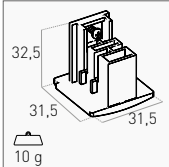

POWER SIDE ⚡

GIUNTO A T-T-JOINT

POWER

Destro - Sinistro / Left - Right	White □	ACBNRBI-CNT	19,00 €
	Black ■	ACBNRNE-CNT	
Sinistro - Destro / Right - Left	White □	ACBNRBI-CNTL1	20,50 €
	Black ■	ACBNRNE-CNTL1	
Sinistro - Sinistro / Left - Left	White □	ACBNRBI-CNTL2	
	Black ■	ACBNRNE-CNTL2	
Destro - Destro / Right - Right	White □	ACBNRBI-CNTR	
	Black ■	ACBNRNE-CNTR	

POWER SIDE ⚡

GIUNTO A L-L-JOINT

POWER

Sinistro / Left	White □	ACBNRBI-CNL	14,00 €
	Black ■	ACBNRNE-CNL	
Destro / Right	White □	ACBNRBI-CNR	
	Black ■	ACBNRNE-CNR	

POWER SIDE ⚡

TERMINALE END CAP

White □	ACBNRBI-CNEND	1,00 €
Black ■	ACBNRNE-CNEND	