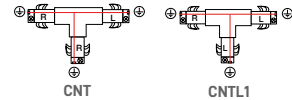

POWER SIDE ⚡

GIUNTO A T-T-JOINT

POWER

Destro - Sinistro / Left - Right	White □	ACBNRBI-CNT	19,00 €
	Black ■	ACBNRNE-CNT	
Sinistro - Destro / Right - Left	White □	ACBNRBI-CNTL1	20,50 €
	Black ■	ACBNRNE-CNTL1	
Sinistro - Sinistro / Left - Left	White □	ACBNRBI-CNTL2	
	Black ■	ACBNRNE-CNTL2	
Destro - Destro / Right - Right	White □	ACBNRBI-CNTR	
	Black ■	ACBNRNE-CNTR	

POWER SIDE ⚡

GIUNTO A L-L-JOINT

POWER

Sinistro / Left	White □	ACBNRBI-CNL	14,00 €
	Black ■	ACBNRNE-CNL	
Destro / Right	White □	ACBNRBI-CNR	
	Black ■	ACBNRNE-CNR	

POWER SIDE ⚡

TERMINALE END CAP

White □	ACBNRBI-CNEND	1,00 €
Black ■	ACBNRNE-CNEND	