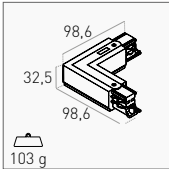

POWER SIDE ⚡

GIUNTO A T-T-JOINT

POWER

Destro - Sinistro / Left - Right	White □	ACBNRBI-CNT	19,00 €
	Black ■	ACBNRNE-CNT	
Sinistro - Destro / Right - Left	White □	ACBNRBI-CNTL1	20,50 €
	Black ■	ACBNRNE-CNTL1	
Sinistro - Sinistro / Left - Left	White □	ACBNRBI-CNTL2	
	Black ■	ACBNRNE-CNTL2	
Destro - Destro / Right - Right	White □	ACBNRBI-CNTR	
	Black ■	ACBNRNE-CNTR	

POWER SIDE ⚡

GIUNTO A L-L-JOINT

POWER

Sinistro / Left	White □	ACBNRBI-CNL	14,00 €
	Black ■	ACBNRNE-CNL	
Destro / Right	White □	ACBNRBI-CNR	
	Black ■	ACBNRNE-CNR	

POWER SIDE ⚡

TERMINALE END CAP

White □	ACBNRBI-CNEND	1,00 €
Black ■	ACBNRNE-CNEND	