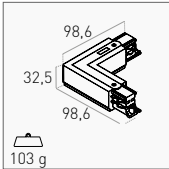

GIUNTO A T-T-JOINT

POWER

Destro - Sinistro / Left - Right	White □	ACBNRBI-CNT	19,00 €	
	Black ■	ACBNRNE-CNT		
Sinistro - Destro / Right - Left	White □	ACBNRBI-CNTL1		20,50 €
	Black ■	ACBNRNE-CNTL1		
Sinistro - Sinistro / Left - Left	White □	ACBNRBI-CNTL2	20,50 €	
	Black ■	ACBNRNE-CNTL2		
Destro - Destro / Right - Right	White □	ACBNRBI-CNTR	20,50 €	
	Black ■	ACBNRNE-CNTR		

GIUNTO A L-L-JOINT

POWER

Sinistro / Left	White □	ACBNRBI-CNL	14,00 €	
	Black ■	ACBNRNE-CNL		
Destro / Right	White □	ACBNRBI-CNR		14,00 €
	Black ■	ACBNRNE-CNR		

TERMINALE END CAP

White □	ACBNRBI-CNEND	1,00 €
Black ■	ACBNRNE-CNEND	