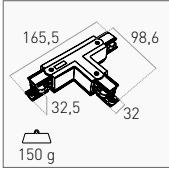

GIUNTO A T-T-JOINT

POWER

Destro - Sinistro / Left - Right	White □	ACBNRBI-CNT	19,00 €	
	Black ■	ACBNRNE-CNT		
Sinistro - Destro / Right - Left	White □	ACBNRBI-CNTL1		20,50 €
	Black ■	ACBNRNE-CNTL1		
Sinistro - Sinistro / Left - Left	White □	ACBNRBI-CNTL2	20,50 €	
	Black ■	ACBNRNE-CNTL2		
Destro - Destro / Right - Right	White □	ACBNRBI-CNTR	20,50 €	
	Black ■	ACBNRNE-CNTR		