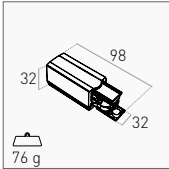

ALIMENTAZIONE SUPPLY

POWER

Sinistro / Left	White □	ACBNRBI-CNLIVE	6,50 €
	Black ■	ACBNRNE-CNLIVE	
Destro / Right	White □	ACBNRBI-CNLIVER	
	Black ■	ACBNRNE-CNLIVER