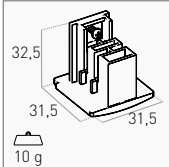

GIUNTO A L-L-JOINT

POWER

Sinistro / Left	White □	ACBNRBI-CNL	14,00 €	
	Black ■	ACBNRNE-CNL		
Destro / Right	White □	ACBNRBI-CNR		14,00 €
	Black ■	ACBNRNE-CNR		

TERMINALE END CAP

White □	ACBNRBI-CNEND	1,00 €
Black ■	ACBNRNE-CNEND	