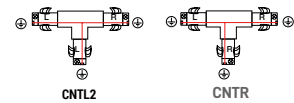

SISTEMA A BINARIO LINEARE / LINEAR TRACK SYSTEM

SISTEMA A BINARIO PERSONALIZZATO / CUSTOM TRACK SYSTEM

ALIMENTAZIONE SUPPLY

POWER

Sinistro / Left	White □	ACBNRBI-CNLIVE	6,50 €
	Black ■	ACBNRNE-CNLIVE	
Destro / Right	White □	ACBNRBI-CNLIVER	
	Black ■	ACBNRNE-CNLIVER	

GIUNTO A T-T-JOINT

POWER

Destro - Sinistro / Left - Right	White □	ACBNRBI-CNT	19,00 €	
	Black ■	ACBNRNE-CNT		
Sinistro - Destro / Right - Left	White □	ACBNRBI-CNTL1		20,50 €
	Black ■	ACBNRNE-CNTL1		
Sinistro - Sinistro / Left - Left	White □	ACBNRBI-CNTL2	20,50 €	
	Black ■	ACBNRNE-CNTL2		
Destro - Destro / Right - Right	White □	ACBNRBI-CNTR	20,50 €	
	Black ■	ACBNRNE-CNTR		