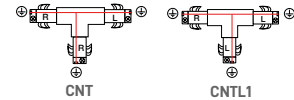

GIUNTO A T-T-JOINT

POWER

Destro - Sinistro / Left - Right	White □	ACBNRBI-CNT	19,00 €	
	Black ■	ACBNRNE-CNT		
Sinistro - Destro / Right - Left	White □	ACBNRBI-CNTL1		20,50 €
	Black ■	ACBNRNE-CNTL1		
Sinistro - Sinistro / Left - Left	White □	ACBNRBI-CNTL2	20,50 €	
	Black ■	ACBNRNE-CNTL2		
Destro - Destro / Right - Right	White □	ACBNRBI-CNTR	20,50 €	
	Black ■	ACBNRNE-CNTR		