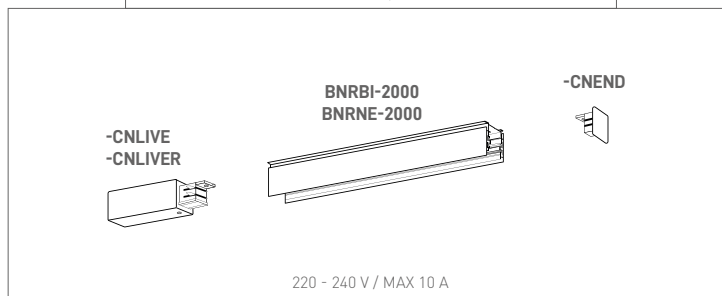

SISTEMA A BINARIO LINEARE / LINEAR TRACK SYSTEM

SISTEMA A BINARIO PERSONALIZZATO / CUSTOM TRACK SYSTEM

ALIMENTAZIONE SUPPLY

POWER

Sinistro / Left	White □	ACBNRBI-CNLIVE	6,50 €
	Black ■	ACBNRNE-CNLIVE	
Destro / Right	White □	ACBNRBI-CNLIVER	
	Black ■	ACBNRNE-CNLIVER	