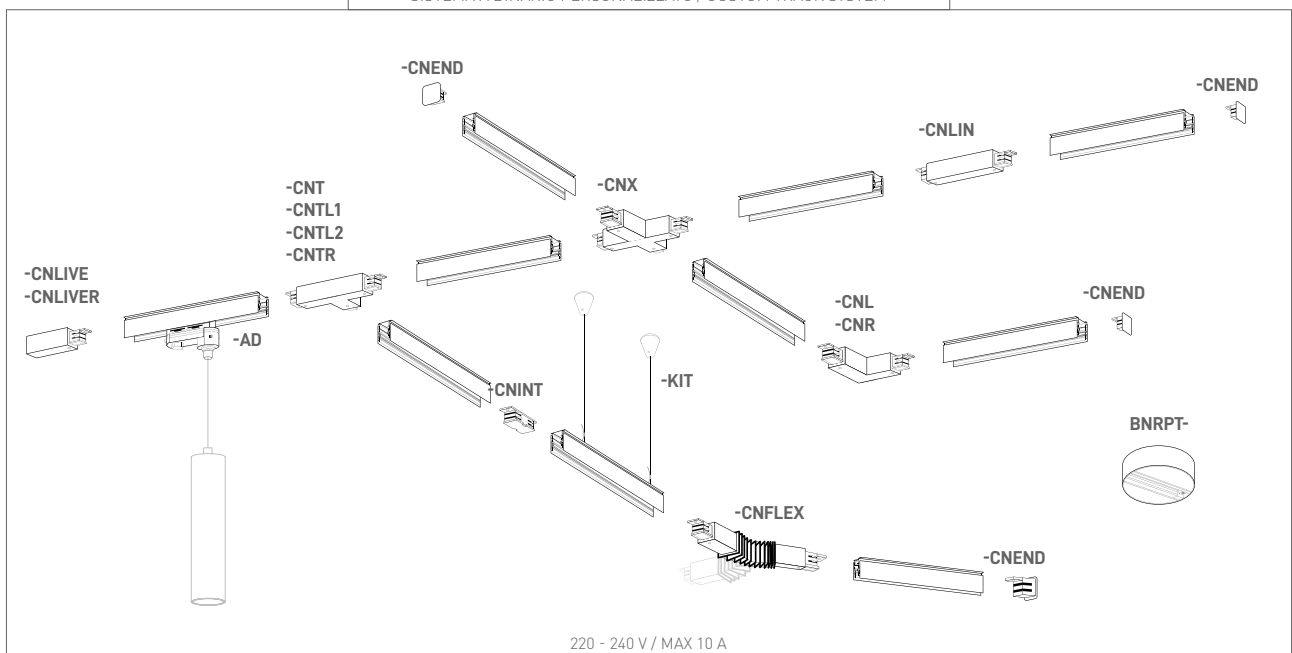

ACCESSORIES - TRACK LIGHT

CONNECTORS

ADATTATORE PER SOSPENSIONE / SUSPENSION ADAPTER

White <input type="checkbox"/>	ACBNRBI-AD	11,00 €
Black <input checked="" type="checkbox"/>	ACBNRNE-AD	

THREE-PHASE
 220-240 V
 10 A MAX
 IP20

SISTEMA A BINARIO LINEARE / LINEAR TRACK SYSTEM

SISTEMA A BINARIO PERSONALIZZATO / CUSTOM TRACK SYSTEM

ALIMENTAZIONE SUPPLY

POWER

Sinistro / Left	White □	ACBNRBI-CNLIVE	6,50 €
	Black ■	ACBNRNE-CNLIVE	
Destro / Right	White □	ACBNRBI-CNLIVER	
	Black ■	ACBNRNE-CNLIVER	

GIUNTO A T-T-JOINT

POWER

Destro - Sinistro / Left - Right	White □	ACBNRBI-CNT	19,00 €	
	Black ■	ACBNRNE-CNT		
Sinistro - Destro / Right - Left	White □	ACBNRBI-CNTL1		20,50 €
	Black ■	ACBNRNE-CNTL1		
Sinistro - Sinistro / Left - Left	White □	ACBNRBI-CNTL2	20,50 €	
	Black ■	ACBNRNE-CNTL2		
Destro - Destro / Right - Right	White □	ACBNRBI-CNTR	20,50 €	
	Black ■	ACBNRNE-CNTR		