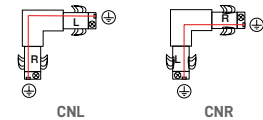

GIUNTO A T-T-JOINT

POWER

Destro - Sinistro / Left - Right	White □	ACBNRBI-CNT	19,00 €	
	Black ■	ACBNRNE-CNT		
Sinistro - Destro / Right - Left	White □	ACBNRBI-CNTL1		20,50 €
	Black ■	ACBNRNE-CNTL1		
Sinistro - Sinistro / Left - Left	White □	ACBNRBI-CNTL2	20,50 €	
	Black ■	ACBNRNE-CNTL2		
Destro - Destro / Right - Right	White □	ACBNRBI-CNTR	20,50 €	
	Black ■	ACBNRNE-CNTR		

GIUNTO A L-L-JOINT

POWER

Sinistro / Left	White □	ACBNRBI-CNL	14,00 €	
	Black ■	ACBNRNE-CNL		
Destro / Right	White □	ACBNRBI-CNR		14,00 €
	Black ■	ACBNRNE-CNR		

TERMINALE END CAP

White □	ACBNRBI-CNEND	1,00 €
Black ■	ACBNRNE-CNEND	