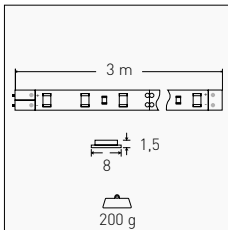

LINEARI - STRISCE
ACCÈNTO

BLISTER

LINEARI

14,4 W (4,8 W/m)	1.260 lm (420 lm/m)	3000K	ACBL-486030	10/20	32,50 €
		6000K	ACBL-486060		
	-	RGB	ACRBL-486010	10/20	42,00 €

100-240 V IP20 INDOOR 120° METERS 30 LED/m EASY TO INSTALL ACRBL DIMMABLE 50.000 H RGB ACRBL