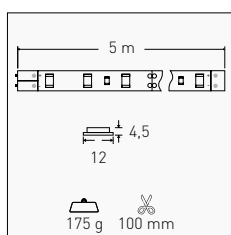

NEW
STRIP
ACCÈNTO PRO

70 W (14 W/m)	7.700 lm (1.540 lm/m)	3000 K	AC9567-1414430 NEW	10/20	67,50 €
		4000 K	AC9567-1414440 NEW		
24 V	IP67	120°	OUTDOOR	5 METERS	144 LED/m
					DIMMABLE
					93 CRI
					30.000 h
					3 YEARS

Striscia LED IP67 professionale progettata per offrire una tenuta ermetica, evitando l'ingresso di particelle di polvere dannose e consentendo la sua immersione temporanea senza compromettere le prestazioni.

Professional IP67 LED strip designed to provide a hermetic seal, preventing the entry of harmful dust particles and allowing temporary immersion without compromising performance.

INCLUDED

CLIP DI FISSAGGIO E TAPPO TERMINALE IN SILICONE
FIXING CLIP AND SILICONE END CAP

OPTIONAL PAG. 208-209

ALIMENTATORI E ACCESSORI
POWER SUPPLIES AND ACCESSORIES