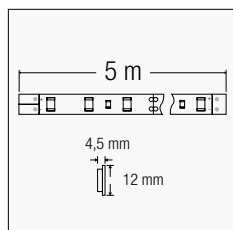

## IP67

175 g 100 mm

60 W (12 W/m)	6.000 lm (1.200 lm/m)	60 led/m	IP67 - CRI 90	3000K	<b>AC9067-146030</b>	10/20	€ 61,00
				4000K	<b>AC9067-146040</b>		
				6000K	<b>AC9067-146060</b>		

Clip di fissaggio e tappo terminale in silicone inclusi.  
Fixing clip and silicone end cap included.