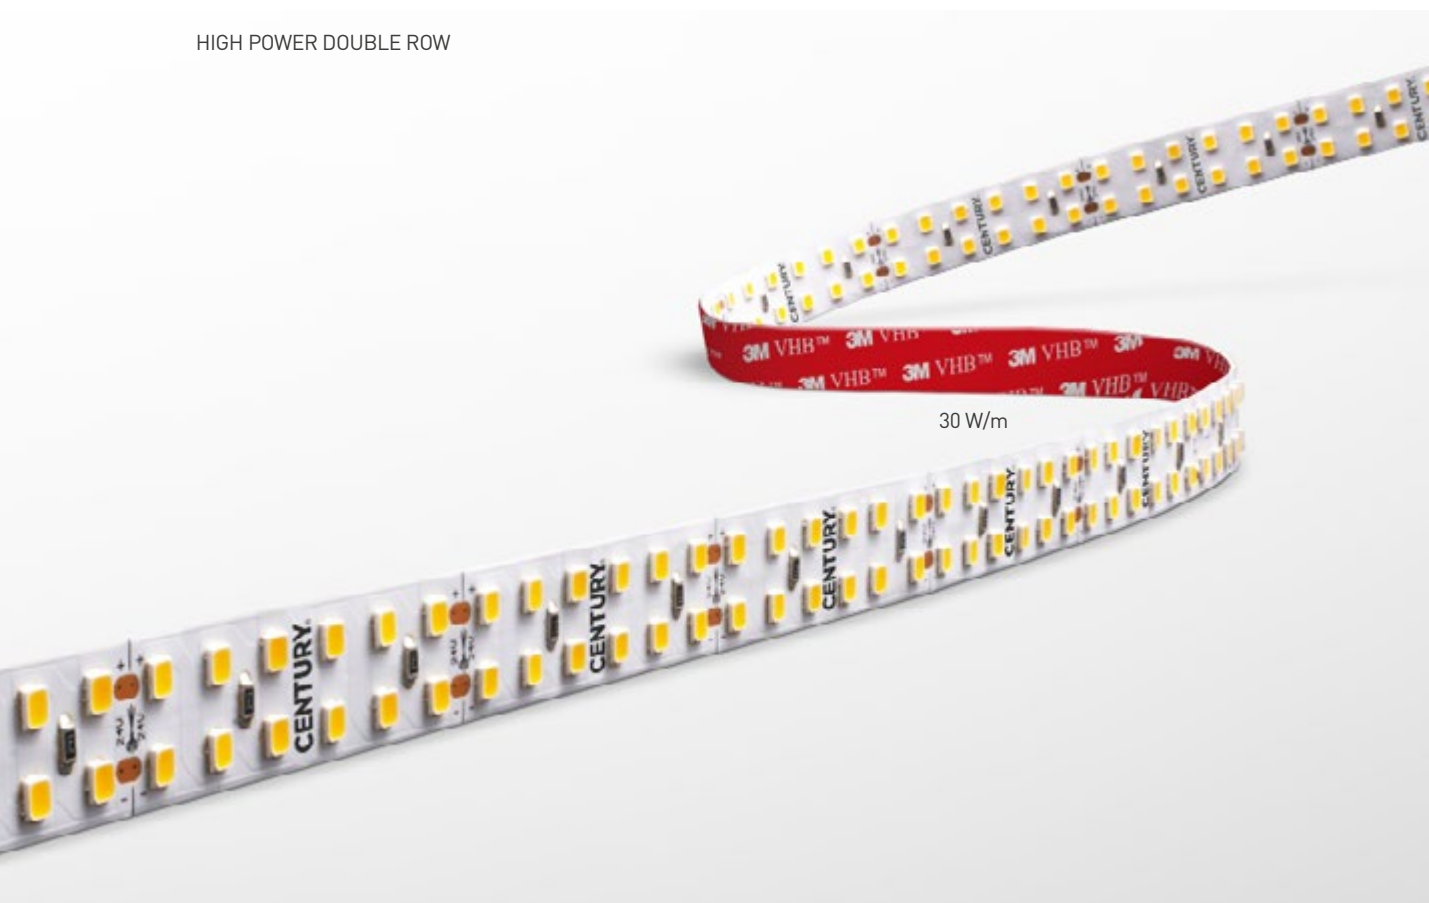

HIGH POWER DOUBLE ROW

FILO LUCE

LINEARI - STRISCE
ACCENTO PRO

CRI 90

HIGH POWER DOUBLE ROW

150 W (30 W/m)	11.400 lm (2.280 lm/m)	240 led/m	3000 K	AC90-3024030	132,00 €
			4000 K	AC90-3024040	

FILO LUCE

100 W (20 W/m)	6.300 lm (1.260 lm/m)	300 led/m	3000 K	AC90-2030030	132,00 €
			4000 K	AC90-2030040	
120 W (24 W/m)	8.040 lm (1.608 lm/m)	420 led/m	3000 K	AC90-2442030	189,50 €
			4000 K	AC90-2442040	

	A mm	g	mm
100 W	10	123	20
120 W	8	130	15

Strisce LED professionali caratterizzate da una resa cromatica ed una luminosità elevatissime, permettono di ottenere un'illuminazione fedele ai reali colori degli oggetti ed un effetto di luce continua grazie all'elevato numero di LED per metro.

Professional LED strips characterized with high color rendering and brightness, allowing to obtain color-true lighting of the objects and a continuous light effect thanks to the high number of LEDs per metre.