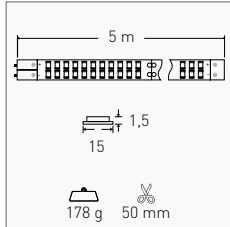

HIGH POWER DOUBLE ROW

FILO LUCE

LINEARI - STRISCE
ACCENTO PRO

CRI 90

HIGH POWER DOUBLE ROW

150 W (30 W/m)	11.400 lm (2.280 lm/m)	240 led/m	3000 K	AC90-3024030	132,00 €
			4000 K	AC90-3024040	

FILO LUCE

100 W (20 W/m)	6.300 lm (1.260 lm/m)	300 led/m	3000 K	AC90-2030030	132,00 €
			4000 K	AC90-2030040	
120 W (24 W/m)	8.040 lm (1.608 lm/m)	420 led/m	3000 K	AC90-2442030	189,50 €
			4000 K	AC90-2442040	

	A mm	g	mm
100 W	10	123	20
120 W	8	130	15

Strisce LED professionali caratterizzate da una resa cromatica ed una luminosità elevatissime, permettono di ottenere un'illuminazione fedele ai reali colori degli oggetti ed un effetto di luce continua grazie all'elevato numero di LED per metro.