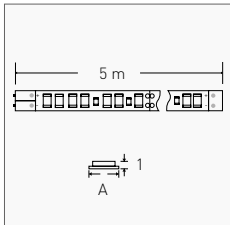

HIGH POWER DOUBLE ROW

FILO LUCE

LINEARI - STRISCE
ACCENTO PRO

CRI 90

HIGH POWER DOUBLE ROW

150 W (30 W/m)	11.400 lm (2.280 lm/m)	240 led/m	3000 K	AC90-3024030	132,00 €
			4000 K	AC90-3024040	

FILO LUCE

100 W (20 W/m)	6.300 lm (1.260 lm/m)	300 led/m	3000 K	AC90-2030030	132,00 €
			4000 K	AC90-2030040	
120 W (24 W/m)	8.040 lm (1.608 lm/m)	420 led/m	3000 K	AC90-2442030	189,50 €
			4000 K	AC90-2442040	

	A mm	g	mm
100 W	10	123	20
120 W	8	130	15

Strisce LED professionali caratterizzate da una resa cromatica ed una luminosità elevatissime, permettono di ottenere un'illuminazione fedele ai reali colori degli oggetti ed un effetto di luce continua grazie all'elevato numero di LED per metro.