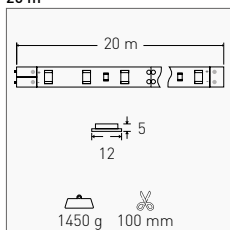

20 m

280 W (14 W/m) 29.600 lm (1.480 lm/m)	3000K	AC20230-1512030	540,00 €
	4000K	AC20230-1512040	

CONFEZIONATA IN BOBINA INDUSTRIALE
PACKED IN INDUSTRIAL REEL N.B.

INCLUDED

CLIP DI FISSAGGIO E TAPPO TERMINALE IN SILICONE
FIXING CLIP AND SILICONE END CAP