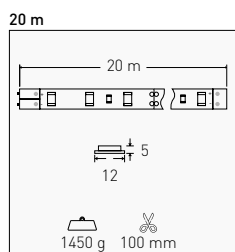

280 W (14 W/m) 29.600 lm (1.480 lm/m)	3000 K	AC20230-1512030	1/4	540,00 €
	4000 K	AC20230-1512040		

220-240 V IP65 120° OUTDOOR 20 METERS EASY TO INSTALL NO DRIVER 120 LED/m DIMMABLE 50.000 h

CONFEZIONATA IN BOBINA INDUSTRIALE
PACKED IN INDUSTRIAL REEL N.B.

INCLUDED

CLIP DI FISSAGGIO E TAPPO TERMINALE IN SILICONE
FIXING CLIP AND SILICONE END CAP

OPTIONAL

Kit start 230 V - Silicone	KIT-STARTAC230	5,00 €

Fixing clip - 10 pz	KIT-CLIPAC230	2,20 €

End cap IP65 - 5 pz	KIT-ENDCAPS	2,00 €

INSTALLATION