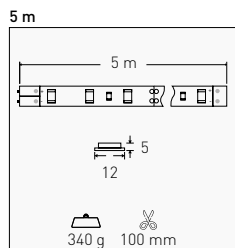

STRIP ACCÈNTO 230 V

70 W (14 W/m) 7.400 lm (1.480 lm/m)	3000 K	AC5230-1512030	10/20	135,00 €
	4000 K	AC5230-1512040		

220-240 V IP65 120° OUTDOOR 5 METERS EASY TO INSTALL NO DRIVER 120 LED/m DIMMABLE 50.000 h

CONFEZIONATA IN BUSTA TERMICA
PACKED IN THERMAL BAG N.B.