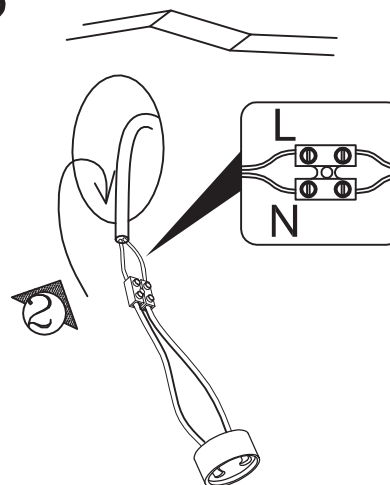

JESSY-BOLLE250

CENTURY®

Portalampada **GU10**
220-240VAC 50/60 Hz
35W Max

1

2

3

4

5