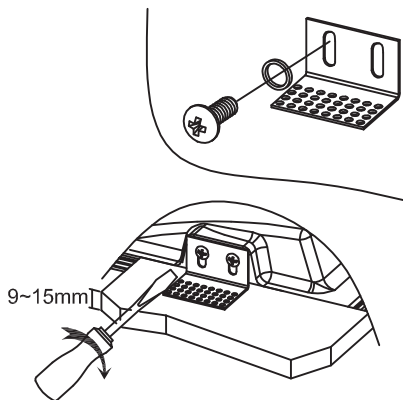

JESSY-BOLLE250

CENTURY®

Portalampada **GU10**
220-240VAC 50/60 Hz
35W Max

1

2

3

4

5