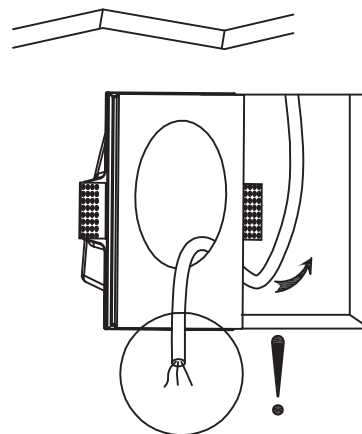

JESSY-BOLLE250

CENTURY®

Portalampada **GU10**
220-240VAC 50/60 Hz
35W Max

1

2

3

4

5