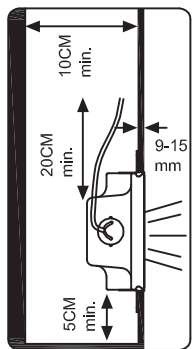

JESSY-BOLLE250

CENTURY®

Portalampada **GU10**
220-240VAC 50/60 Hz
35W Max

1

2

3

4

5