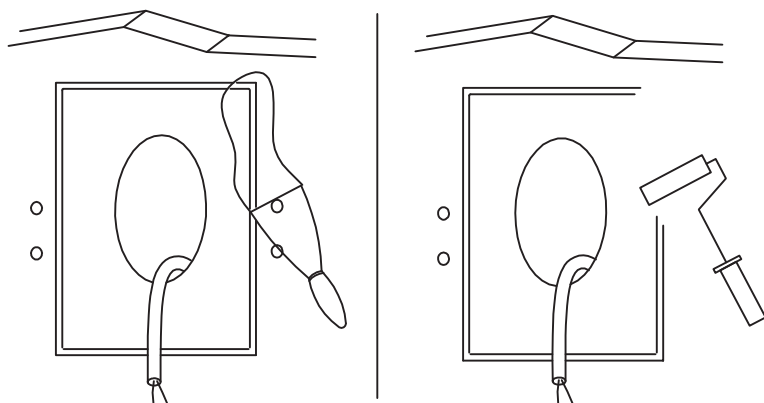

JESSY-BOLLE250

CENTURY®

Portalampada **GU10**
220-240VAC 50/60 Hz
35W Max

1

2

3

4

5