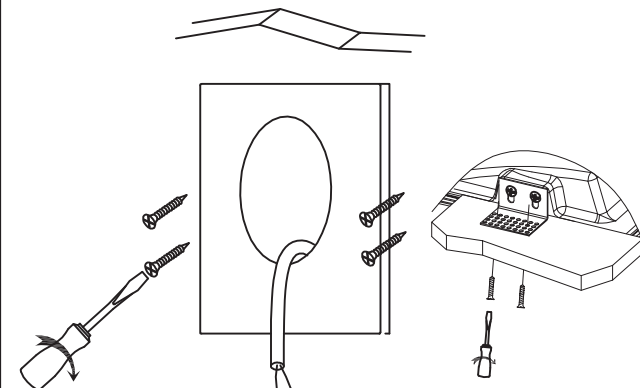

JESSY-BOLLE250

CENTURY®

Portalampada **GU10**
220-240VAC 50/60 Hz
35W Max

1

2

3

4

5